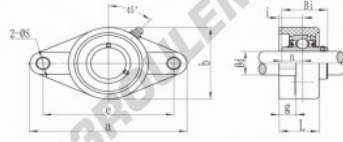

Palier - 2 fixations PUCFL-208 - PUCFL-208

<https://www.123roulement.ch/roulement-palier/paliers/palier-fonte-2/pucfl-208>

Type	Bore dia.		Dimension (mm)										Ball dia. mm	Ball mm
	d	mm	a	e	b	c	d	e	f	g	h	i		
PUCFL-208	1.1/2	1.9/16	40	170	144	99	38	37.3	14	23.8	28.2	19	8.24	M12

CARACTÉRISTIQUES PRODUIT

Marque	GEN
Diamètre de l'arbre	40 mm
Nb de fixation	2
Serrage	Concentra
Entraxe de fixation	144 mm
Matière	PLASTIQUE
Poids	240 g
Conditionnement	1
Norme	Sans norme

contact@123roulement.ch