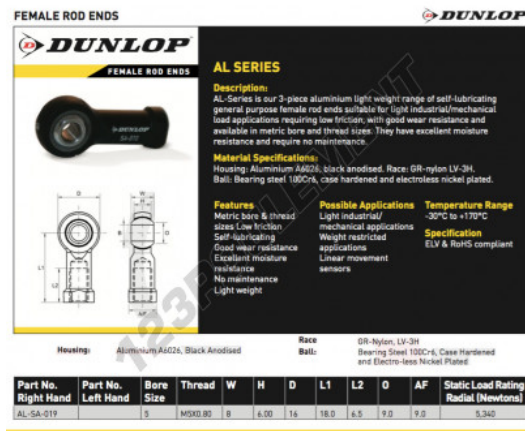

## Rotule SI

## CARACTÉRISTIQUES PRODUIT

Marque	DUNLOP
N° Ean13	3616060556455
Diam. intérieur	5 mm
Diam. extérieur	8 mm
Epaisseur	6 mm
Type	SI
Filetage	Filetage à droite
Lubrification	avec
Conditionnement	1
Norme	Sans norme