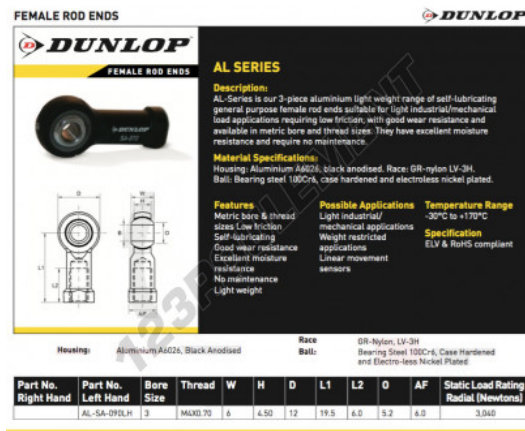

Rotule SI AL-SA-090-LH-DUNLOP - AL-SA-090-LH-DUNLOP

<https://www.123roulement.ch/roulement-palier/rotule/si/al-sa-090-lh-dunlop>

CARACTÉRISTIQUES PRODUIT

Marque	DUNLOP
N° Ean13	3616060556561
Diam. intérieur	3 mm
Diam. extérieur	6 mm
Épaisseur	4.5 mm
Type	SI
Filetage	Filetage à droite
Lubrification	avec
Conditionnement	1