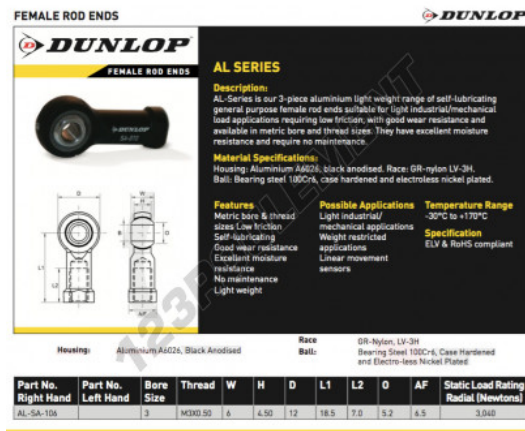

Rotule SI

AL-SA-106-DUNLOP - AL-SA-106-DUNLOP

https://www.123roulement.ch/roulement-palier/rotule/si/al-sa-106-dunlop

CARACTÉRISTIQUES PRODUIT

| | |
|-----------------|-------------------|
| Marque | DUNLOP |
| N° Ean13 | 3616060556592 |
| Diam. intérieur | 3 mm |
| Diam. extérieur | 6 mm |
| Épaisseur | 4.5 mm |
| Type | SI |
| Filetage | Filetage à droite |
| Lubrification | avec |
| Conditionnement | 1 |