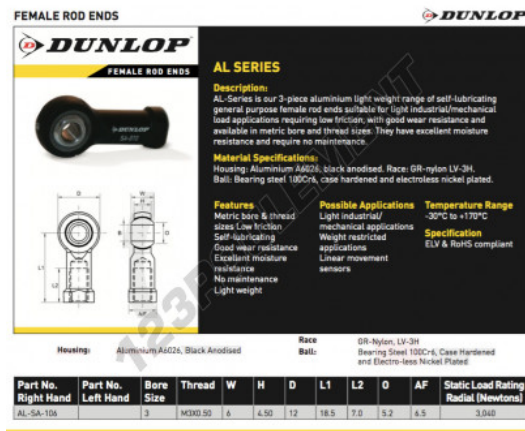

Rotule SI AL-SA-106-LH-DUNLOP - AL-SA-106-LH-DUNLOP

<https://www.123roulement.ch/roulement-palier/rotule/si/al-sa-106-lh-dunlop>

CARACTÉRISTIQUES PRODUIT

Marque	DUNLOP
N° Ean13	3616060556608
Diam. intérieur	3 mm
Diam. extérieur	6 mm
Épaisseur	4.5 mm
Type	SI
Filetage	Filetage à droite
Lubrification	avec
Conditionnement	1