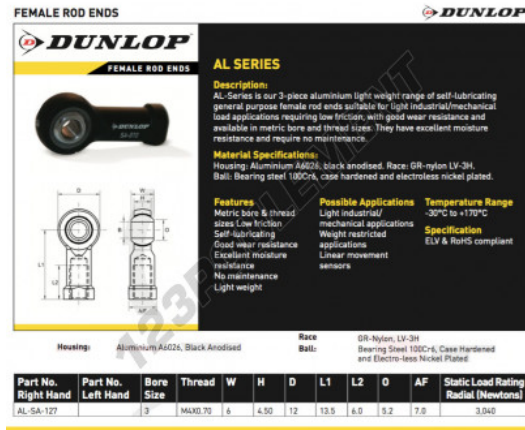

## Rotule SI

## CARACTÉRISTIQUES PRODUIT

Marque	DUNLOP
N° Ean13	3616060556653
Diam. intérieur	3 mm
Diam. extérieur	6 mm
Épaisseur	4.5 mm
Type	SI
Filetage	Filetage à droite
Lubrification	avec
Conditionnement	1

[contact@123roulement.ch](mailto:contact@123roulement.ch)