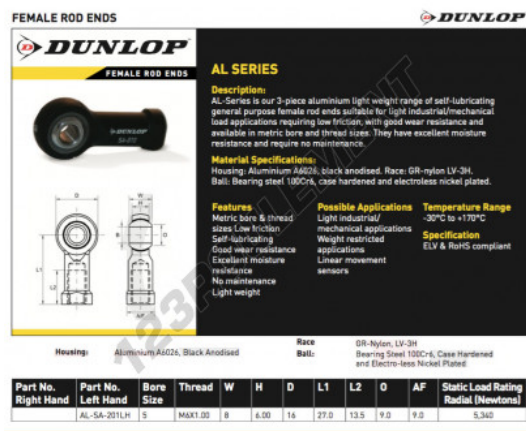

## Rotule SI AL-SA-201-LH-DUNLOP - AL-SA-201-LH-DUNLOP

<https://www.123roulement.ch/roulement-palier/rotule/si/al-sa-201-lh-dunlop>

### CARACTÉRISTIQUES PRODUIT

Marque	DUNLOP
N° Ean13	3616060556769
Diam. intérieur	5 mm
Diam. extérieur	8 mm
Épaisseur	6 mm
Type	SI
Filetage	Filetage à droite
Lubrification	avec
Conditionnement	1

[contact@123roulement.ch](mailto:contact@123roulement.ch)