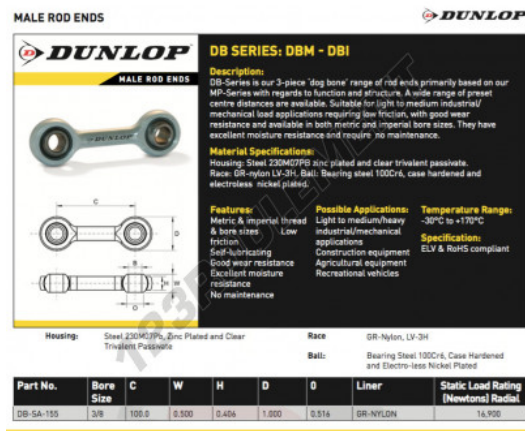

## Rotule SI

### DB-SA-155-DUNLOP - DB-SA-155-DUNLOP

https://www.123roulement.ch/roulement-palier/rotule/si/db-sa-155-dunlop

## CARACTÉRISTIQUES PRODUIT

Marque	DUNLOP
N° Ean13	3616060556813
Diam. intérieur	5.52 mm
Diam. extérieur	100 mm
Épaisseur	0.5 mm
Type	SI
Filetage	Filetage à droite
Lubrification	avec
Conditionnement	1

[contact@123roulement.ch](mailto:contact@123roulement.ch)