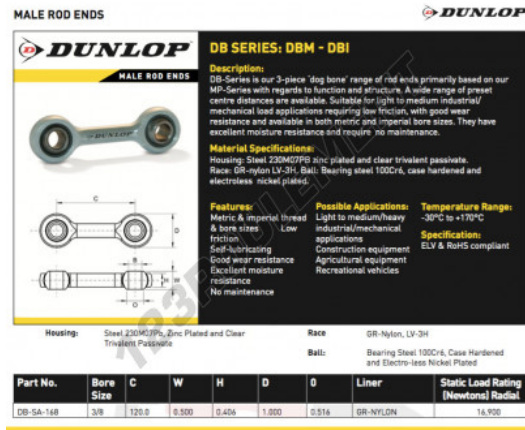

Rotule SI

DB-SA-168-DUNLOP - DB-SA-168-DUNLOP

https://www.123roulement.ch/roulement-palier/rotule/si/db-sa-168-dunlop

CARACTÉRISTIQUES PRODUIT

Marque	DUNLOP
N° Ean13	3616060556875
Diam. intérieur	9.52 mm
Diam. extérieur	120 mm
Épaisseur	0.5 mm
Type	SI
Filetage	Filetage à droite
Lubrification	avec
Conditionnement	1