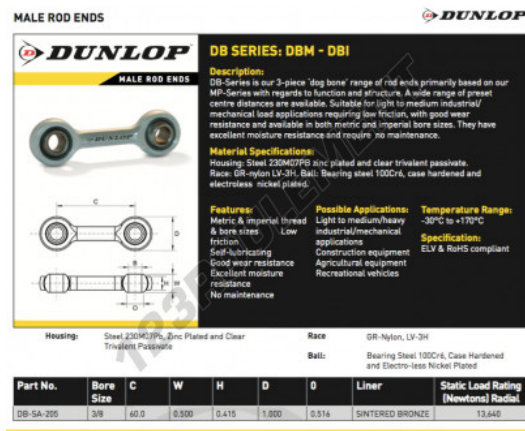

Rotule SI

DB-SA-205-DUNLOP - DB-SA-205-DUNLOP

https://www.123roulement.ch/roulement-palier/rotule/si/db-sa-205-dunlop

CARACTÉRISTIQUES PRODUIT

Marque	DUNLOP
N° Ean13	3616060556899
Diam. intérieur	9.52 mm
Diam. extérieur	60 mm
Épaisseur	0.5 mm
Type	SI
Filetage	Filetage à droite
Lubrification	avec
Conditionnement	1