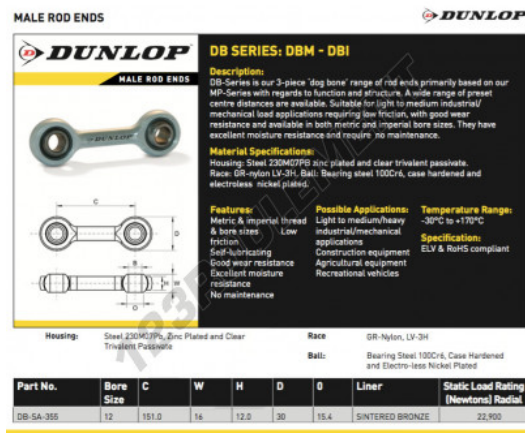

Rotule SI

DB-SA-355-DUNLOP - DB-SA-355-DUNLOP

https://www.123roulement.ch/roulement-palier/rotule/si/db-sa-355-dunlop

CARACTÉRISTIQUES PRODUIT

Marque	DUNLOP
N° Ean13	3616060557063
Diam. intérieur	12 mm
Diam. intérieur	0.472" inch
Diam. extérieur	151 mm
Diam. extérieur	5.945" inch
Epaisseur	16 mm
Epaisseur	0.63" inch
Type	SI
Filetage	Filetage à droite
Lubrification	avec
Conditionnement	1