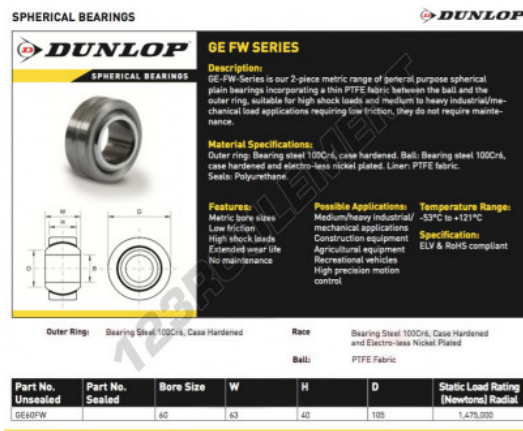

Rotule GE GE60-FW-DUNLOP - GE60-FW-DUNLOP

https://www.123roulement.ch/roulement-palier/rotule/ge/ge60-fw-dunlop

CARACTÉRISTIQUES PRODUIT

Marque	DUNLOP
N° Ean13	3616060557308
Diam. intérieur	60 mm
Diam. extérieur	63 mm
Épaisseur	40 mm
Type	GE
Filetage	Filetage à droite
Lubrification	avec
Conditionnement	1