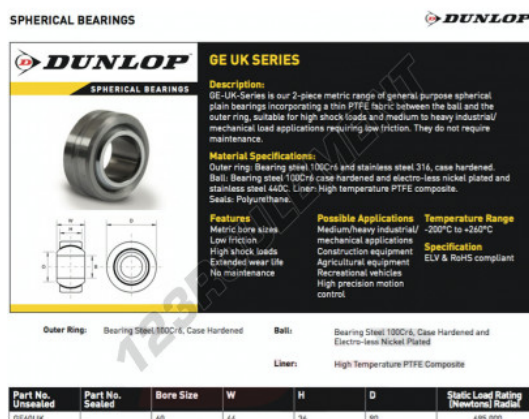

Rotule GE

GE60-UK-DUNLOP - GE60-UK-DUNLOP

<https://www.123roulement.ch/roulement-palier/rotule/ge/ge60-uk-dunlop>

CARACTÉRISTIQUES PRODUIT

Marque	DUNLOP
N° Ean13	3616060558602
Diam. intérieur	60 mm
Diam. extérieur	90 mm
Épaisseur	44 mm
Type	GE
Filetage	Filetage à droite
Lubrification	avec
Conditionnement	1