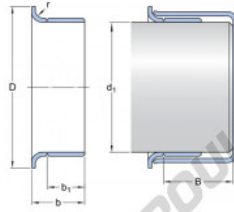

## Speedi-Sleeve 99833-SKF - 99833-SKF

<https://www.123roulement.ch/joint-etancheite/accessoire/speedi-sleeve/99833-skf>

Plage de diamètres d'arbre		Dimensions nominales			Désignation	
d <sub>1</sub> min.	d <sub>1</sub> max.	d <sub>1</sub>	D	b	b <sub>1</sub>	B max.
49,124	49,276	49,225	56,363	17,475	14,3	25,4

### CARACTÉRISTIQUES PRODUIT

Marque	SKF
N° Ean13	85311185851
Diam. intérieur	49.12 mm
Epaisseur	17.48 mm
Diam. extérieur	49.28 mm
Poids	73 g
Conditionnement	1
Norme	Sans norme

[contact@123roulement.ch](mailto:contact@123roulement.ch)