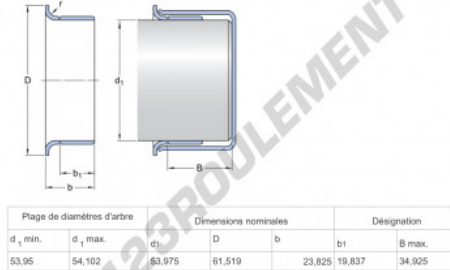

### CARACTÉRISTIQUES PRODUIT

|                 |               |
|-----------------|---------------|
| Marque          | SKF           |
| N° Ean13        | 3616060570482 |
| Diam. intérieur | 53 mm         |
| Epaisseur       | 23 mm         |
| Conditionnement | 1             |