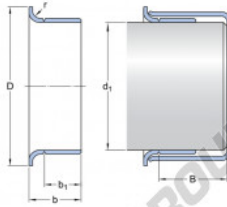

## Speedi-Sleeve 99869-SKF - 99869-SKF

<https://www.123roulement.ch/joint-etancheite/accessoire/speedi-sleeve/99869-skf>

Plage de diamètres d'arbre		Dimensions nominales			Désignation	
d <sub>1</sub> min.	d <sub>1</sub> max.	d <sub>1</sub>	D	b	b <sub>1</sub>	B max.
59,919	60,071	60	70,739	23	19,99	34,925

### CARACTÉRISTIQUES PRODUIT

Marque	SKF
N° Ean13	3616060570673
Diam. intérieur	60 mm
Epaisseur	23 mm
Conditionnement	1

[contact@123roulement.ch](mailto:contact@123roulement.ch)

+33 359 36 04 90

CRT4 de Lesquin 60 Rue Du Haut De Sainghin 59273 Fretin FRANCE