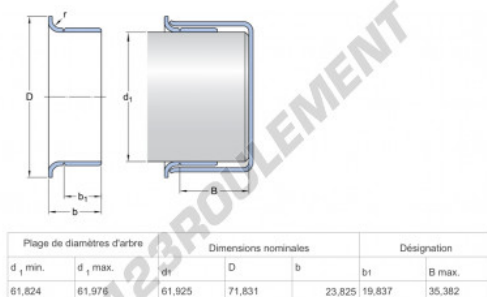

Speedi-Sleeve 99243-SKF - 99243-SKF

<https://www.123roulement.ch/joint-etancheite/accessoire/speedi-sleeve/99243-skf>

CARACTÉRISTIQUES PRODUIT

Marque	SKF
N° Ean13	85311041935
Diam. intérieur	61 mm
Epaisseur	23 mm
Poids	82 g
Conditionnement	-