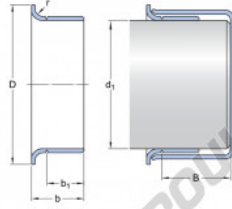

## Speedi-Sleeve 99841-SKF - 99841-SKF

<https://www.123roulement.ch/joint-etancheite/accessoire/speedi-sleeve/99841-skf>

Plage de diamètres d'arbre		Dimensions nominales			Désignation	
d <sub>1</sub> min.	d <sub>1</sub> max.	d <sub>1</sub>	D	b	b <sub>1</sub>	B max.
64,922	65,1	65	72,39	22,987	19,99	34,925

### CARACTÉRISTIQUES PRODUIT

Marque	SKF
N° Ean13	85311185936
Diam. intérieur	65 mm
Epaisseur	22 mm
Conditionnement	1

[contact@123roulement.ch](mailto:contact@123roulement.ch)

+33 359 36 04 90

CRT4 de Lesquin 60 Rue Du Haut De Sainghin 59273 Fretin FRANCE