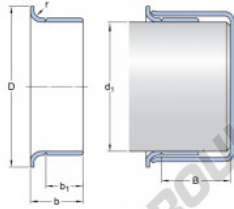

## Speedi-Sleeve 99853-SKF - 99853-SKF

<https://www.123roulement.ch/joint-etancheite/accessoire/speedi-sleeve/99853-skf>

Plage de diamètres d'arbre		Dimensions nominales			Désignation	
d <sub>1</sub> min.	d <sub>1</sub> max.	d <sub>1</sub>	D	b	er1	B max.
95.25	95.428	95.25	102.108	22.225	17.475	45.72

### CARACTÉRISTIQUES PRODUIT

Marque	SKF
N° Ean13	85311186056
Diam. intérieur	95 mm
Epaisseur	22 mm
Conditionnement	1

[contact@123roulement.ch](mailto:contact@123roulement.ch)

+33 359 36 04 90

CRT4 de Lesquin 60 Rue Du Haut De Sainghin 59273 Fretin FRANCE