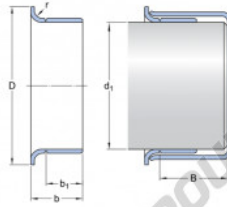

Speedi-Sleeve 99475-SKF - 99475-SKF

<https://www.123roulement.ch/joint-etancheite/accessoire/speedi-sleeve/99475-skf>

Plage de diamètres d'arbre		Dimensions nominales			Désignation	
d ₁ min.	d ₁ max.	d ₁	D	b	b ₁	B max.
120,548	120,752	120,65	127		19,05 12,7	38,1

CARACTÉRISTIQUES PRODUIT

Marque	SKF
N° Ean13	85311042949
Diam. intérieur	120 mm
Epaisseur	19 mm
Diam. extérieur	127 mm
Poids	270 g
Conditionnement	1
Norme	Sans norme

contact@123roulement.ch

+33 359 36 04 90