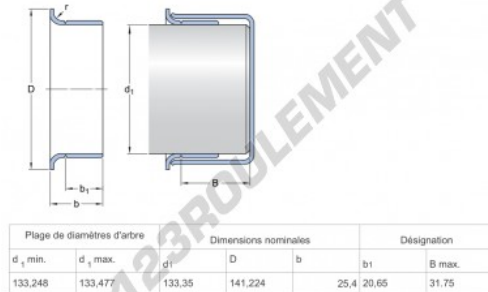

Speedi-Sleeve 99525-SKF - 99525-SKF

<https://www.123roulement.ch/joint-etancheite/accessoire/speedi-sleeve/99525-skf>

CARACTÉRISTIQUES PRODUIT

Marque	SKF
N° Ean13	85311043052
Diam. intérieur	133 mm
Epaisseur	25 mm
Diam. extérieur	141 mm
Poids	268 g
Conditionnement	1
Norme	Sans norme