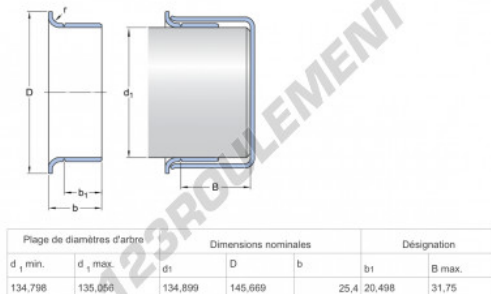

Speedi-Sleeve 99533-SKF - 99533-SKF

<https://www.123roulement.ch/joint-etancheite/accessoire/speedi-sleeve/99533-skf>

CARACTÉRISTIQUES PRODUIT

Marque	SKF
N° Ean13	85311043069
Diam. intérieur	134 mm
Epaisseur	25 mm
Poids	389 g
Conditionnement	1