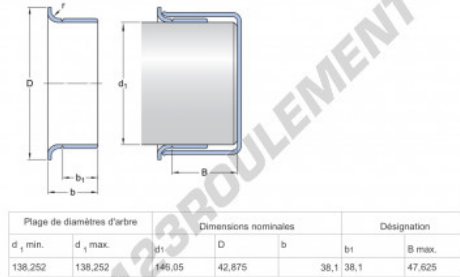

### CARACTÉRISTIQUES PRODUIT

Marque	SKF
N° Ean13	85311043090
Diam. intérieur	138 mm
Epaisseur	42 mm
Conditionnement	1

[contact@123roulement.ch](mailto:contact@123roulement.ch)

+33 359 36 04 90

CRT4 de Lesquin 60 Rue Du Haut De Sainghin 59273 Fretin FRANCE