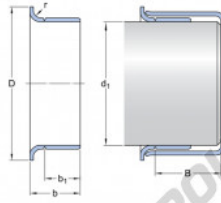

Speedi-Sleeve 99340-SKF - 99340-SKF

<https://www.123roulement.ch/joint-etancheite/accessoire/speedi-sleeve/99340-skf>

Plage de diamètres d'arbre		Dimensions nominales			Désignation	
d , min.	d , max.	d1	D	b	b1	B max.
88,316	88,494	88	97,409	23,012	19,837	35,712

CARACTÉRISTIQUES PRODUIT

Marque	SKF
N° Ean13	85311042468
Diam. intérieur	88 mm
Epaisseur	23 mm
Conditionnement	1

contact@123roulement.ch

+33 359 36 04 90

CRT4 de Lesquin 60 Rue Du Haut De Sainghin 59273 Fretin FRANCE