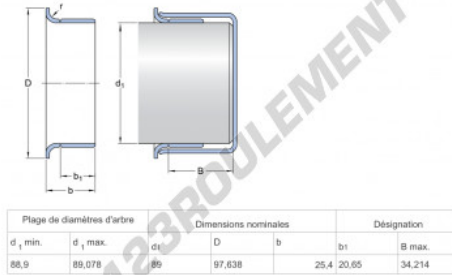

Speedi-Sleeve 99350-SKF - 99350-SKF

<https://www.123roulement.ch/joint-etancheite/accessoire/speedi-sleeve/99350-skf>

CARACTÉRISTIQUES PRODUIT

Marque	SKF
N° Ean13	85311042505
Diam. intérieur	89 mm
Epaisseur	25 mm
Conditionnement	1