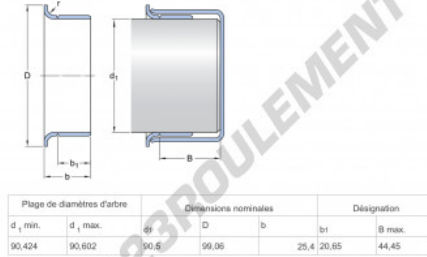

Speedi-Sleeve 99356-SKF - 99356-SKF

<https://www.123roulement.ch/joint-etancheite/accessoire/speedi-sleeve/99356-skf>

CARACTÉRISTIQUES PRODUIT

Marque	SKF
N° Ean13	85311042550
Diam. intérieur	90.5 mm
Epaisseur	25.4 mm
Diam. extérieur	91 mm
Poids	200 g
Conditionnement	1
Norme	Sans norme