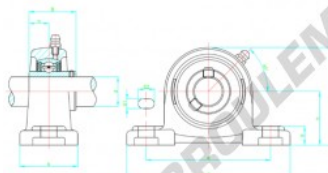

Palier - 2 fixations UCP207-20-ZEN - UCP207-20-ZEN

<https://www.123roulement.ch/roulement-palier/paliers/palier-fonte-2/ucp207-20-zen>

ZEN

REFERENCE NO. UCP207-20			
Cast iron housing UCP200			
WORKING INFORMATION			
Weight (kg)	3.84		
Bearing	UCP207-20		
Housing	P207		
DIMENSIONS (inch)			
d	1-1/4	Bolt	1/2
e	5	a	6.916
g	45/64	t	2.1132
B	1.6890	n	0.6890
h	1.718	B	1.718
S2	25/32	S1	21/32
w	3.2132		

CARACTÉRISTIQUES PRODUIT

Marque	ZEN
N° Ean13	3616060575180
Diamètre de l'arbre	31.75 mm
Diamètre de l'arbre	1 1/4" inch
Nb de fixation	2
Serrage	vis de blocage
Entraxe de fixation	127 mm
Entraxe de fixation	5" inch
Matière	fonte
Conditionnement	1