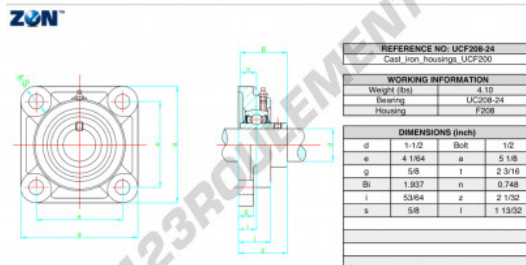

**Palier - 4 fixations**  
**UCF208-24-ZEN - UCF208-24-ZEN**

<https://www.123roulement.ch/roulement-palier/paliers/palier-fonte-4/ucf208-24-zen>

**CARACTÉRISTIQUES PRODUIT**

Marque	ZEN
N° Ean13	3616060575777
Diamètre de l'arbre	38.1 mm
Nb de fixation	4
Serrage	vis de blocage
Entraxe de fixation	101.997 mm
Matière	fonte
Conditionnement	1