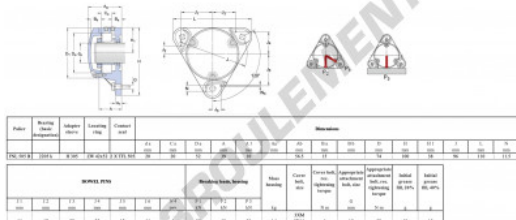

Palier - 3 fixations

FNL-505-B-2205-K-H305-SKF - FNL-505-B-2205-K-H305-SKF

<https://www.123roulement.ch/roulement-palier/paliers/palier-fonte-3/fnl-505-b-2205-k-h305-skf>

CARACTÉRISTIQUES PRODUIT

Marque	SKF
N° Ean13	3616060576200
Diamètre de l'arbre	20 mm
Nb de fixation	3
Serrage	Manchon de serrage
Entraxe de fixation	96 mm
Matière	fonte
Poids	1100 g
Conditionnement	1