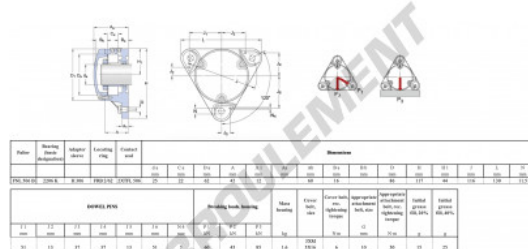

Palier - 3 fixations
FNL-506-B-2206-K-H306-SKF - FNL-506-B-2206-K-H306-SKF

<https://www.123roulement.ch/roulement-palier/paliers/palier-fonte-3/fnl-506-b-2206-k-h306-skf>

CARACTÉRISTIQUES PRODUIT

Marque	SKF
N° Ean13	3616060576286
Diamètre de l'arbre	25 mm
Diamètre de l'arbre	0.984" inch
Nb de fixation	3
Serrage	Manchon de serrage
Entraxe de fixation	116 mm
Entraxe de fixation	4.567" inch
Matière	fonte
Poids	1600 g
Conditionnement	1