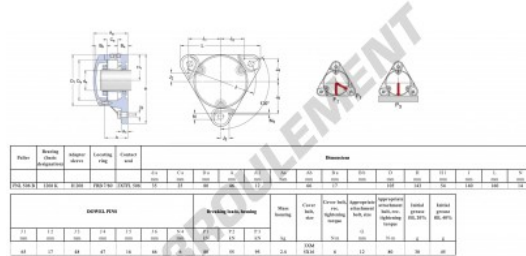

Palier - 3 fixations FNL-508-B-1208-K-H208-SKF - FNL-508-B-1208-K-H208-SKF

<https://www.123roulement.ch/roulement-palier/paliers/palier-fonte-3/fnl-508-b-1208-k-h208-skf>

CARACTÉRISTIQUES PRODUIT

Marque	SKF
N° Ean13	3616060576460
Diamètre de l'arbre	35 mm
Nb de fixation	3
Serrage	Manchon de serrage
Entraxe de fixation	140 mm
Matière	fonte
Poids	2400 g
Conditionnement	1