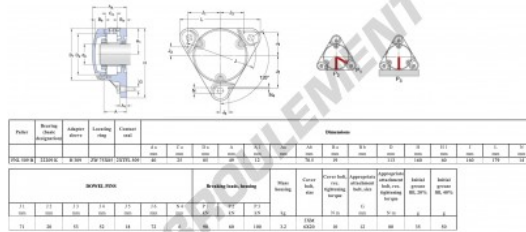

Palier - 3 fixations

FNL-509-B-22209-K-H309-SKF - FNL-509-B-22209-K-H309-SKF

<https://www.123roulement.ch/roulement-palier/paliers/palier-fonte-3/fnl-509-b-22209-k-h309-skf>

CARACTÉRISTIQUES PRODUIT

Marque	SKF
N° Ean13	3616060576521
Diamètre de l'arbre	40 mm
Nb de fixation	3
Serrage	Manchon de serrage
Entraxe de fixation	160 mm
Matière	fonte
Poids	3200 g
Conditionnement	1