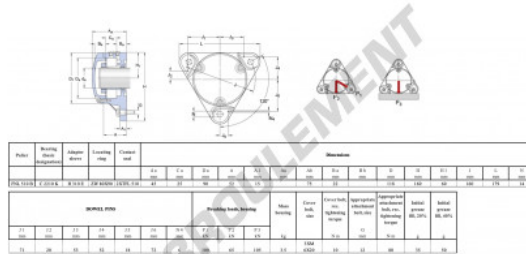

Palier - 3 fixations

FNL-510-B-C-2210-K-H310-E-SKF - FNL-510-B-C-2210-K-H310-E-SKF

<https://www.123roulement.ch/roulement-palier/paliers/palier-fonte-3/fnl-510-b-c-2210-k-h310-e-skf>

CARACTÉRISTIQUES PRODUIT

Marque	SKF
N° Ean13	3616060576613
Diamètre de l'arbre	45 mm
Nb de fixation	3
Serrage	Manchon de serrage
Entraxe de fixation	160 mm
Matière	fonte
Poids	3500 g
Conditionnement	1

contact@123roulement.ch

+33 359 36 04 90