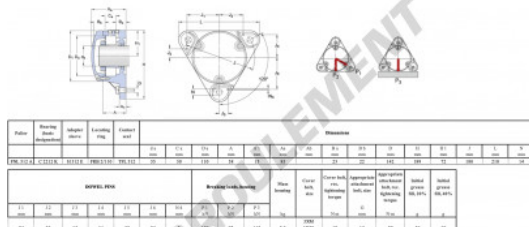

Palier - 3 fixations

FNL-512-A-C-2212-K-H312-E-SKF - FNL-512-A-C-2212-K-H312-E-SKF

<https://www.123roulement.ch/roulement-palier/paliers/palier-fonte-3/fnl-512-a-c-2212-k-h312-e-skf>

CARACTÉRISTIQUES PRODUIT

Marque	SKF
N° Ean13	3616060576736
Diamètre de l'arbre	55 mm
Nb de fixation	3
Serrage	Manchon de serrage
Entraxe de fixation	180 mm
Matière	fonte
Poids	5200 g
Conditionnement	1

contact@123roulement.ch

+33 359 36 04 90