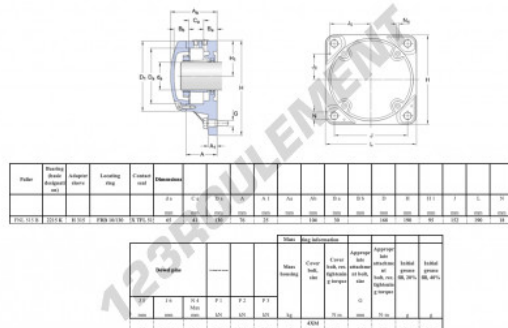

Palier - 3 fixations

FNL-515-B-2215-K-H315-SKF - FNL-515-B-2215-K-H315-SKF

<https://www.123roulement.ch/roulement-palier/paliers/palier-fonte-3/fnl-515-b-2215-k-h315-skf>

CARACTÉRISTIQUES PRODUIT

Marque	SKF
N° Ean13	3616060576989
Diamètre de l'arbre	65 mm
Nb de fixation	3
Serrage	Manchon de serrage
Entraxe de fixation	152 mm
Matière	fonte
Poids	10000 g
Conditionnement	1