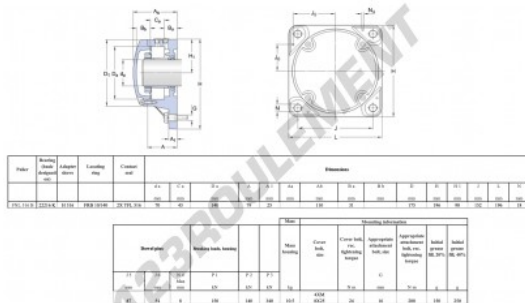

## Palier - 4 fixations

### FNL-516-B-22216-K-H316-SKF - FNL-516-B-22216-K-H316-SKF

<https://www.123roulement.ch/roulement-palier/paliers/palier-fonte-4/fnl-516-b-22216-k-h316-skf>

## CARACTÉRISTIQUES PRODUIT

Marque	SKF
N° Ean13	3616060577054
Diamètre de l'arbre	70 mm
Nb de fixation	4
Serrage	Manchon de serrage
Entraxe de fixation	152 mm
Matière	fonte
Poids	10500 g
Conditionnement	1