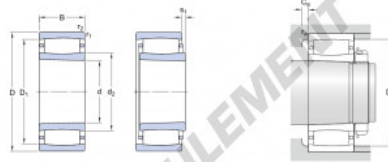

Roulement à rouleaux C2209-KTN9-SKF - C2209-KTN9-SKF

<https://www.123roulement.ch/roulement-palier/roulement-rouleaux/rouleaux/c2209-ktn9-skf>

CARACTÉRISTIQUES PRODUIT

Marque	SKF
N° Ean13	7316571139616
Diam. intérieur	45 mm
Diam. extérieur	85 mm
Épaisseur	23 mm
Vitesse limite	7500 rpm
Poids	0.55 g
Charge dynamique	93 kN
Charge statique	93 kN
Conditionnement	-
Norme	Sans norme

contact@123roulement.ch

+33 359 36 04 90

CRT4 de Lesquin 60 Rue Du Haut De Sainghin 59273 Fretin FRANCE