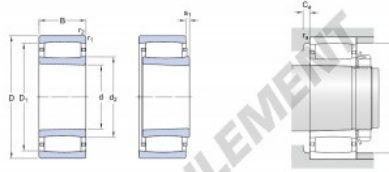

Roulement à rouleaux **C2217-KTN9-SKF - C2217-KTN9-SKF**

<https://www.123roulement.ch/roulement-palier/roulement-rouleaux/rouleaux/c2217-ktn9-skf>

CARACTÉRISTIQUES PRODUIT

Marque	SKF
N° Ean13	3616060577238
Diam. intérieur	85 mm
Diam. extérieur	150 mm
Epaisseur	36 mm
Vitesse limite	4000 rpm
Poids	2600 g
Charge dynamique	275 kN
Charge statique	320 kN
Conditionnement	1

contact@123roulement.ch

+33 359 36 04 90

CRT4 de Lesquin 60 Rue Du Haut De Sainghin 59273 Fretin FRANCE