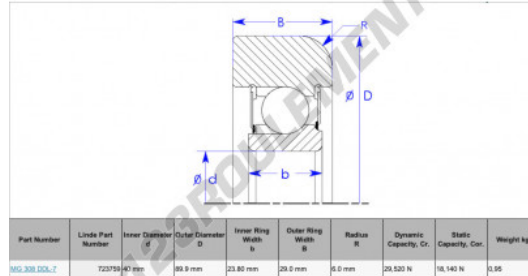

Roulement de guidage MG308-DDL-7-ENDURO - MG308-DDL-7-ENDURO

<https://www.123roulement.ch/roulement-palier/roulement-bille/guidage/mg308-ddl-7-enduro>

CARACTÉRISTIQUES PRODUIT

Marque	ENDURO
N° Ean13	3616060577504
Diam. intérieur	40 mm
Diam. extérieur	89.9 mm
Épaisseur	23.8 mm
Poids	0.95 g
Charge dynamique	29.52 kN
Charge statique	18.14 kN
Conditionnement	1