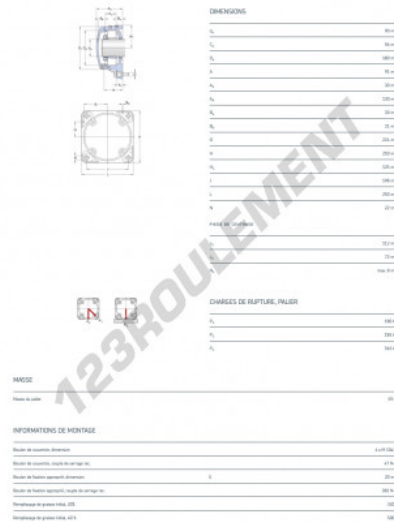

Palier - 4 fixations

FNL-520-A-C-2220-K-H320-E-SKF - FNL-520-A-C-2220-K-H320-E-SKF

<https://www.123roulement.ch/roulement-palier/paliers/palier-fonte-4/fnl-520-a-c-2220-k-h320-e-skf>

CARACTÉRISTIQUES PRODUIT

Marque	SKF
N° Ean13	3616060577689
Diamètre de l'arbre	90 mm
Diamètre de l'arbre	3.543" inch
Nb de fixation	4
Serrage	Manchon de serrage
Entraxe de fixation	198 mm
Entraxe de fixation	7.795" inch
Matière	fonte
Poids	19000 g
Conditionnement	1
Norme	Sans norme