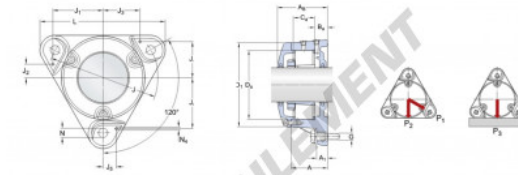

Palier - 3 fixations FNL-509-A-SKF - FNL-509-A-SKF

<https://www.123roulement.ch/roulement-palier/paliers/palier-fonte-3/fnl-509-a-skf>

Palier	11	12	13	14	15	16	17	18	19	20	21	22	23	24	25
FNL 509 A	10	15	20	25	30	35	40	45	50	55	60	65	70	75	80

SIZES (mm)										Bore		Bore tolerance							
										Min	Max	H7/g6							
										Min	Max	H7/g6							
11	12	13	14	15	16	17	18	19	20	21	22	23	24	25	26	27	28	29	30
10	15	20	25	30	35	40	45	50	55	60	65	70	75	80	85	90	95	100	110
10	15	20	25	30	35	40	45	50	55	60	65	70	75	80	85	90	95	100	110
10	15	20	25	30	35	40	45	50	55	60	65	70	75	80	85	90	95	100	110
10	15	20	25	30	35	40	45	50	55	60	65	70	75	80	85	90	95	100	110

CARACTÉRISTIQUES PRODUIT

Marque	SKF
N° Ean13	7316572868669
Diamètre de l'arbre	40 mm
Nb de fixation	3
Serrage	-
Entraxe de fixation	160 mm
Matière	-
Poids	3200 g
Conditionnement	-

contact@123roulement.ch

+33 359 36 04 90

CRT4 de Lesquin 60 Rue Du Haut De Sainghin 59273 Fretin FRANCE