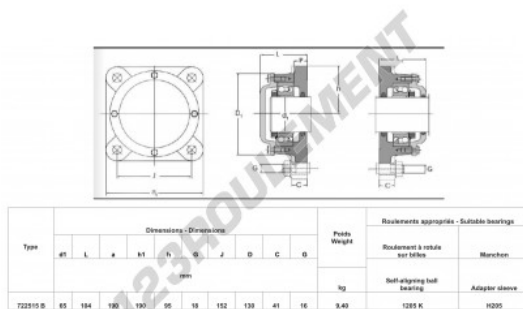

Palier - 4 fixations
722515-B-1215-K - 722515-B-1215-K

<https://www.123roulement.ch/roulement-palier/paliers/palier-fonte-4/722515-b-1215-k>

CARACTÉRISTIQUES PRODUIT

Marque	GEN
Diamètre de l'arbre	65 mm
Nb de fixation	4
Serrage	Manchon de serrage
Entraxe de fixation	152 mm
Matière	fonte
Poids	9400 g
Conditionnement	1