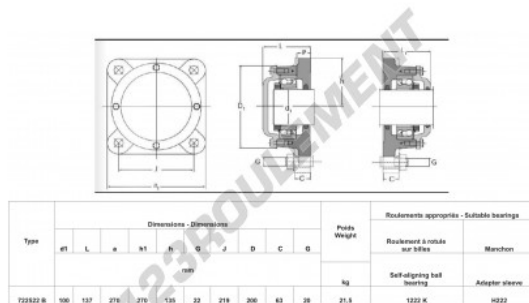

Palier - 4 fixations
722522-B-1222-K - 722522-B-1222-K

<https://www.123roulement.ch/roulement-palier/paliers/palier-fonte-4/722522-b-1222-k>

CARACTÉRISTIQUES PRODUIT

Marque	GEN
Diamètre de l'arbre	100 mm
Nb de fixation	4
Serrage	Manchon de serrage
Entraxe de fixation	219 mm
Matière	fonte
Poids	21500 g
Conditionnement	1