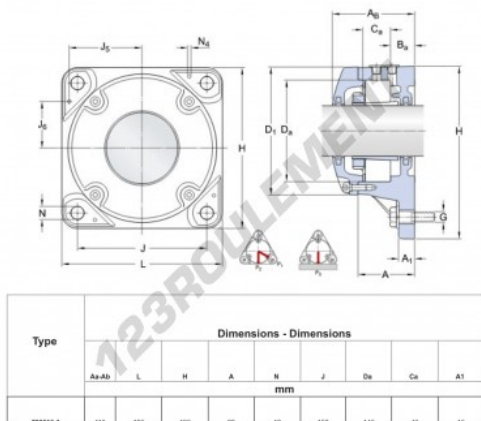

Palier - 4 fixations 722516-A - 722516-A

<https://www.123roulement.ch/roulement-palier/paliers/palier-fonte-4/722516-a>

CARACTÉRISTIQUES PRODUIT

| | |
|---------------------|--------------------|
| Marque | GEN |
| Diamètre de l'arbre | 70 mm |
| Nb de fixation | 4 |
| Serrage | Manchon de serrage |
| Entraxe de fixation | 152 mm |
| Matière | fonte |
| Poids | 11500 g |
| Conditionnement | 1 |