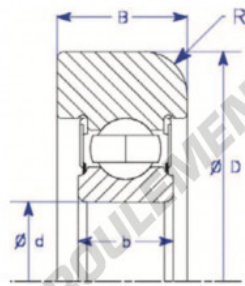

Roulement de guidage MG306-FFT-2-ENDURO - MG306-FFT-2-ENDURO

<https://www.123roulement.ch/roulement-palier/roulement-bille/guidage/mg306-fft-2-enduro>

A
Flat OD

Part Number	Style	Inner Diameter, d	Outer Diameter, D	Inner Ring Width, b	Outer Ring Width, B	Radius, R	Dynamic Capacity	Static Capacity
MG 306 FFT 2	1- Flat OD	30,000 mm	92,00 mm	18 mm	24,00 mm	5,00 mm	27,000 kN	15,190 kN

CARACTÉRISTIQUES PRODUIT

Marque	ENDURO
N° Ean13	3616060579652
Diam. intérieur	30 mm
Diam. extérieur	92 mm
Épaisseur	24 mm
Charge dynamique	27 kN
Charge statique	15.19 kN
Conditionnement	1

contact@123roulement.ch