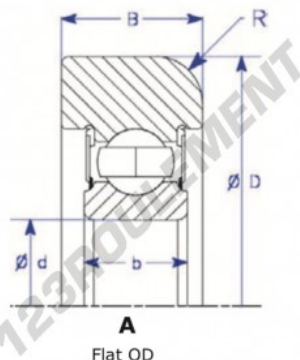

Roulement de guidage MG307-FFCL-7-ENDURO - MG307-FFCL-7-ENDURO

<https://www.123roulement.ch/roulement-palier/roulement-bille/guidage/mg307-ffcl-7-enduro>

Part Number	Style	Inner Diameter, d	Outer Diameter, D	Inner Ring Width, b	Outer Ring Width, B	Radius, R	Dynamic Capacity	Static Capacity
MG 307 FFCL-7	Flat OD	35,000 mm	101,80 mm	28,85 mm	27,000 mm	3,700 mm	33,540 kN	19,230 kN

CARACTÉRISTIQUES PRODUIT

Marque	ENDURO
N° Ean13	3616060579744
Diam. intérieur	35 mm
Diam. extérieur	101.8 mm
Epaisseur	27 mm
Charge dynamique	33.54 kN
Charge statique	19.23 kN
Conditionnement	1

contact@123roulement.ch