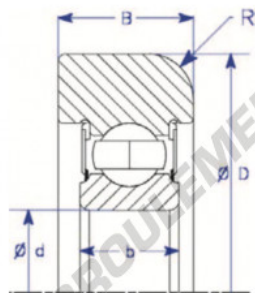

## Roulement de guidage MG307-FFD-8-ENDURO - MG307-FFD-8-ENDURO

<https://www.123roulement.ch/roulement-palier/roulement-bille/guidage/mg307-ffd-8-enduro>

Part Number	Style	Inner Diameter, d	Outer Diameter, D	Inner Ring Width, b	Outer Ring Width, B	Radius, R	Dynamic Capacity	Static Capacity
MG 307 FFD-8	I - Flat OD	35,000 mm	99,50 mm	21 mm	29,000 mm	8,000 mm	33,540 kN	19,230 kN

### CARACTÉRISTIQUES PRODUIT

Marque	ENDURO
N° Ean13	3616060579775
Diam. intérieur	35 mm
Diam. intérieur	1.378" inch
Diam. extérieur	99.5 mm
Diam. extérieur	3.917" inch
Epaisseur	29 mm
Epaisseur	1.142" inch
Charge dynamique	33.54 kN
Charge statique	19.23 kN
Conditionnement	1