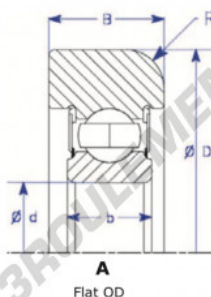

Roulement de guidage MG307-FFTA-ENDURO - MG307-FFTA-ENDURO

<https://www.123roulement.ch/roulement-palier/roulement-bille/guidage/mg307-ffta-enduro>

Part Number	Style	Inner Diameter, d	Outer Diameter, D	Inner Ring Width, b	Outer Ring Width, B	Radius, R	Dynamic Capacity	Static Capacity
MG 307 FETA	1-1/4 Flat OD	35,000 mm	102,00 mm	21 mm	25,000 mm	4,000 mm	33,540 kN	19,230 kN

CARACTÉRISTIQUES PRODUIT

Marque	ENDURO
N° Ean13	3616060579928
Diam. intérieur	35 mm
Diam. extérieur	102 mm
Épaisseur	25 mm
Charge dynamique	33.54 kN
Charge statique	19.23 kN
Conditionnement	1

contact@123roulement.ch