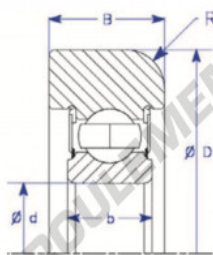

Roulement de guidage MG307-KK-1-ENDURO - MG307-KK-1-ENDURO

<https://www.123roulement.ch/roulement-palier/roulement-bille/guidage/mg307-kk-1-enduro>

Part Number	Style	Inner Diameter, d	Outer Diameter, D	Inner Ring Width, b	Outer Ring Width, B	Radius, R	Dynamic Capacity	Static Capacity
MG 307 KK-1	1 - Flat OD	35,000 mm	107,80 mm	21 mm	31,000 mm	6,500 mm	33,540 kN	19,230 kN

CARACTÉRISTIQUES PRODUIT

Marque	ENDURO
N° Ean13	3616060580023
Diam. intérieur	35 mm
Diam. extérieur	107.8 mm
Epaisseur	31 mm
Charge dynamique	33.54 kN
Charge statique	19.23 kN
Conditionnement	1

contact@123roulement.ch