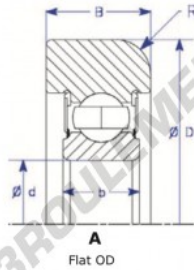

Roulement de guidage MG307-KK-3-ENDURO - MG307-KK-3-ENDURO

<https://www.123roulement.ch/roulement-palier/roulement-bille/guidage/mg307-kk-3-enduro>

Part Number	Style	Inner Diameter, d	Outer Diameter, D	Inner Ring Width, b	Outer Ring Width, B	Radius, R	Dynamic Capacity	Static Capacity
MG 307 KK-3	Flat OD	35,000 mm	108,80 mm	21 mm	31,000 mm	6,500 mm	33,540 kN	19,230 kN

CARACTÉRISTIQUES PRODUIT

Marque	ENDURO
N° Ean13	3616060580047
Diam. intérieur	35 mm
Diam. extérieur	108.8 mm
Épaisseur	31 mm
Charge dynamique	33.54 kN
Charge statique	19.23 kN
Conditionnement	1

contact@123roulement.ch